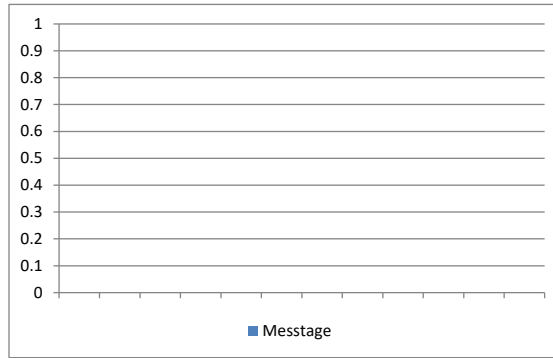

# Einsatzplanung Funkmesswagen 2021

*Stand:*            *07.01.2020*

## Gebuchte Messtage 2021

Messtage ohne PP Abo	Januar	0
	Februar	0
	März	0
	April	0
	Mai	0
	Juni	0
	Juli	0
	August	0
	September	0
	Oktober	0
	November	0
	Dezember	0
PP Abo		6
<b>Total gebuchte Messtage</b>		<b>6</b>