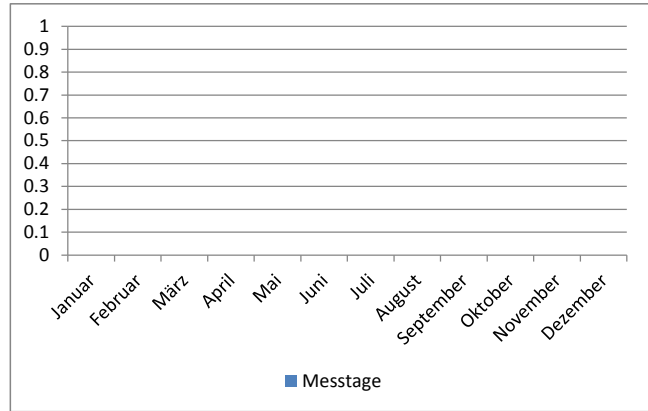

Gebuchte Messtage 2020

Messtage ohne PP Abo	Januar	0
	Februar	0
	März	0
	April	0
	Mai	0
	Juni	0
	Juli	0
	August	0
	September	0
	Oktober	0
	November	0
	Dezember	0
PP Abo		0
Total gebuchte Messtage		0

MEA verfügt über Ressourcen für 110 Messtage!

Erläuterungen zur Monatsplanung Januar - Dezember

grüne Schrift
orange Schrift
violette Schrift
braune Schrift
graue Schrift

GSM-R Messungen
Polycom Messungen
TFK Messungen
Public Provider Messungen
Unterhalt

	Einteilung Funkmesswagen (Mewa97 resp. Mewa12) resp. Personal
	Einteilung WLAN Messungen
	Einteilung TFK Messkoffer
	Einteilung Messbus und Messrolli
	Ferien / Abwesenheit provisorisch / bewilligt (Personal)
	Gesperrt / Unterhalt / Abwesend
	Auswertungen / Termin Bericht
	Überführung
	Loktyp: 420-Bt / 460-Bt4 / Spezial (z.B. Thermisch)
	Vorsicht Verfügbarkeit Trassen / Traktion / Lf resp. reservierte Zeiten für NBS oder GSM-R